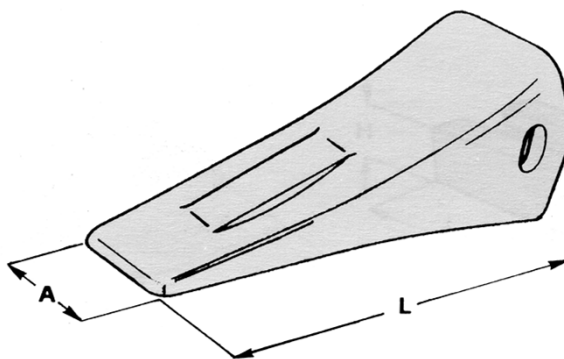

# C A T - Zahnsystem / CAT - tooth system

## Caterpillar V-Zahnspitze/ Twin Tiger

ArtikelNr./partno:	Ref.Nr.: Ref.No:	Klasse size	Abm./Dim. mm				kg	Halter adapter	Bolzen Pin	Ring Retainer
			L	A	B	H				
04.00701	135-9308	J300	235	88	105		5,0	04.00678	04.00735	04.00741
04.00711	135-9357	J350	272	95	114		7,0	04.00679	04.00736	04.00742
auf Anfrage/on request	135-9408	J400	295	114	132		9,5	04.00681	04.00737	04.00743
auf Anfrage/on request	138-6458	J460	315	135	137		11,8	04.00682	04.00738	04.00744
auf Anfrage/on request	138-6558	J550	351	150	180		18,4	04.00683	04.00739	04.00745

## Caterpillar "Aufreißer"/ "Ripper"

ArtikelNr./partno:	Ref.Nr.: Ref.No:	Klasse size	Abm./Dim. mm				kg		Bolzen Pin	Ring Retainer
			L	A	B	H				
04.00728	9J8910/6Y0309		290	47			5,0		04.00730	04.00731
04.00729	9J8920/6Y0359		340	55			11,0		04.00736	04.00731