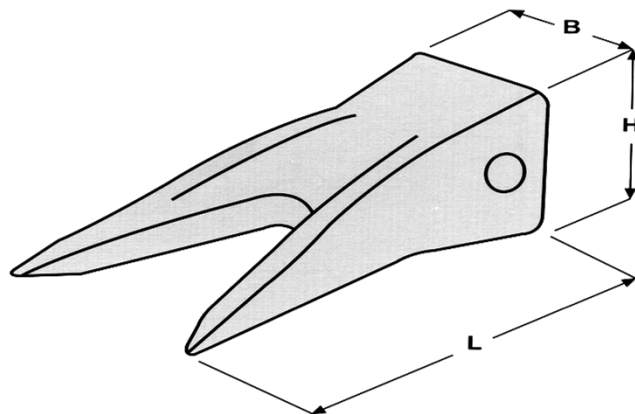

# C A T - Zahnsystem / CAT - tooth system

## Caterpillar V-Zahnspitze/ Twin Tiger

ArtikelNr./partno:	Ref.Nr.: Ref.No:	Klasse size	Abm./Dim. mm				kg	Halter adapter	Bolzen Pin	Ring Retainer
			L	A	B	H				
04.00701	135-9308	J300	235	88	105		5,0	04.00678	04.00735	04.00741
04.00711	135-9357	J350	272	95	114		7,0	04.00679	04.00736	04.00742
auf Anfrage/on request	135-9408	J400	295	114	132		9,5	04.00681	04.00737	04.00743
auf Anfrage/on request	138-6458	J460	315	135	137		11,8	04.00682	04.00738	04.00744
auf Anfrage/on request	138-6558	J550	351	150	180		18,4	04.00683	04.00739	04.00745

## Caterpillar "Aufreißer"/ "Ripper"

ArtikelNr./partno:	Ref.Nr.: Ref.No:	Klasse size	Abm./Dim. mm				kg		Bolzen Pin	Ring Retainer
			L	A	B	H				
04.00728	9J8910/6Y0309		290	47			5,0		04.00730	04.00731
04.00729	9J8920/6Y0359		340	55			11,0		04.00736	04.00731

## Caterpillar "Gräber/Aufreißer"

ArtikelNr./partno:	Ref.Nr.: Ref.No:	Klasse size	Abm./Dim. mm				kg			
			L	A	B	H				
04.00747	2D5572-6Y5230		180	45	46		1,3			

<http://www.weiss-wbe.com>

<http://www.gummikette.at>