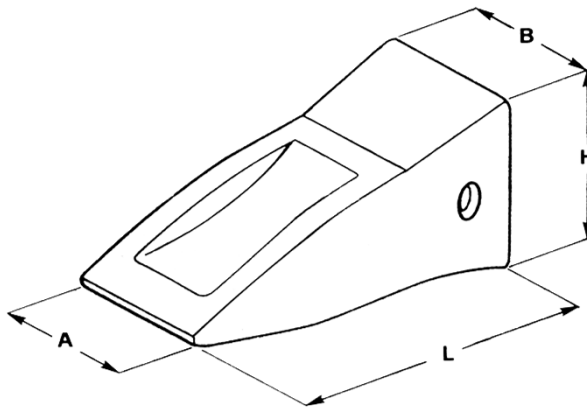

C A T - Zahnsystem / CAT - tooth system

Caterpillar
verstärkte Zahnspitze
reinforced tooth
für Lader/for loader

| ArtikelNr./partno: | Ref.Nr.: Ref.No: | Klasse size | Abm./Dim. mm | | | | kg | Halter adapter | Bolzen Pin | Ring Retainer |
|--------------------|---------------------|----------------|--------------|-----|-----|-----|------|-------------------|---------------|------------------|
| | | | L | A | B | H | | | | |
| 04.00697 | 9N4303R | J300 | 240 | 77 | 93 | 106 | 6,4 | 04.00671 | 04.00735 | 04.00741 |
| 04.00707 | 9N4353R | J350 | 270 | 88 | 107 | 118 | 8,8 | 04.00672 | 04.00736 | 04.00742 |
| 04.00721 | 9N4453R | J460 | 350 | 114 | 140 | 144 | 19,3 | 04.00673 | 04.00738 | 04.00743 |

Caterpillar
"Heavy Duty"

| ArtikelNr./partno: | Ref.Nr.: Ref.No: | Klasse size | Abm./Dim. mm | | | | kg | Halter adapter | Bolzen Pin | Ring Retainer |
|--------------------|---------------------|----------------|--------------|-----|-----|-----|------|----------------------------------|---------------|------------------|
| | | | L | A | B | H | | | | |
| 04.00690 | 9N4252 | J250 | 200 | 60 | 74 | 94 | 3,7 | 04.01.00670 04.01.00677 | 04.00734 | 04.00741 |
| 04.00695 | 9N4302 | J300 | 224 | 68 | 90 | 106 | 5,5 | 04.01.00671 | 04.00735 | 04.00741 |
| 04.00705 | 9N4352 | J350 | 258 | 85 | 102 | 115 | 8,0 | 04.01.00672 04.01.00679/00680 | 04.00736 | 04.00742 |
| 04.00715 | 8E4402 | J400 | 288 | 100 | 118 | 130 | 11,5 | 04.00681 | 04.00737 | 04.00743 |
| 04.00719 | 9N4452 | J460 | 310 | 114 | 131 | 144 | 16,4 | 04.00673/681 | 04.00738 | 04.00744 |
| 04.00726 | 9N4552 | J550 | 350 | 140 | 154 | 161 | 24,0 | 04.15.683 | 04.00739 | 04.00745 |